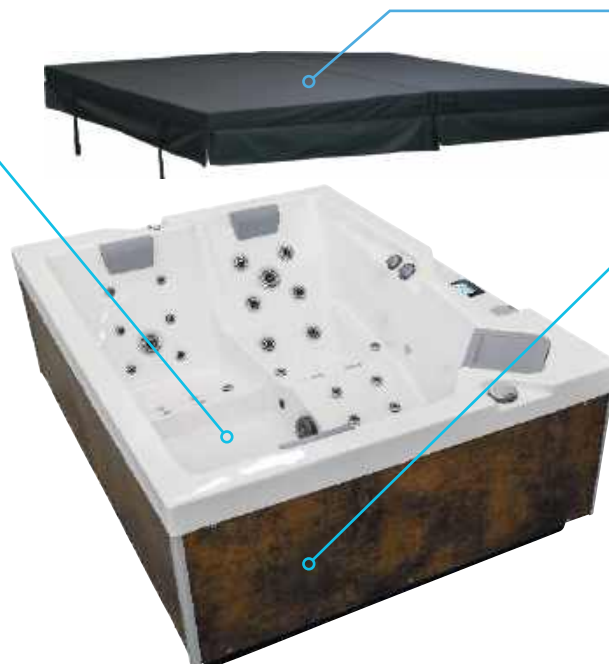

Antique

Creek

Ecuador

Afro Grey

HC
DESIGN

**Linee morbide,
dotazione completa
e personalizzazione**

HC1

HC5