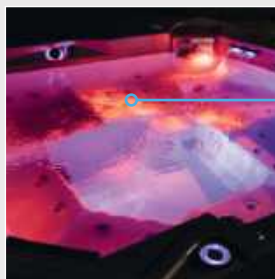

+ Cascata Relax

+ Illuminazione LED

+ Termocopertura