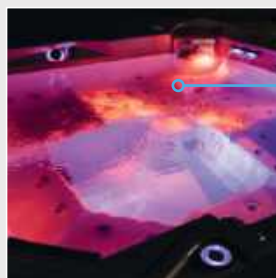

Dal design innovativo, assicura tutti i benefici di esperienza di puro relax.
Vasche idromassaggio Plug&Play: è sufficiente posizionare la vasca dove si desidera e collegarla ad una presa di corrente da 230 V ed è pronta all'uso, senza nessuna operazione di configurazione da parte dell'utente. Dal design ergonomico garantisce il massimo comfort e un efficace massaggio idroterapico.

DOTAZIONE STANDARD

DOTAZIONI AGGIUNTIVE

+ Vasca in acrilico Aristech® Lucite® ABS/PMMA

+ Pannello di controllo Balboa® TP500

+ Getti in acciaio inossidabile CMP®

+ Skimmer telescopico

+ Illuminazione LED interna

+ Pannelli Laminati ad Alta Pressione HPL
Fundermax®

+ 1 pompa idromassaggio da 2,2 kW

+ Termocopertura

DOTAZIONI STANDARD