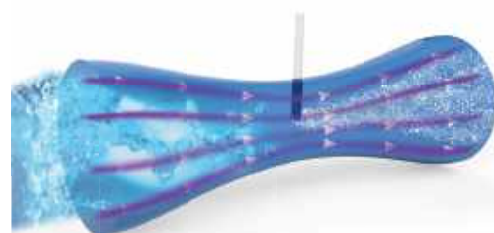

Comfort per la salute

Benefici dell'idroterapia

L'idroterapia fa molto bene al corpo e allo spirito. Ha effetti rilassanti e curativi. Può pertanto alleviare la tensione muscolare e i dolori articolari, aiutare a risanare il corpo e la pressione sanguigna, eliminare le tossine, ridurre lo stress e migliorare la qualità del sonno.

I getti sono posizionati in modo tale da colpire specifiche parti del corpo. Alcuni modelli presentano cascate eleganti ma soprattutto piacevoli, che creano un'atmosfera di relax.

Effetto Venturi

Grazie all'effetto Venturi, potrete scegliere tra massaggio intenso e delicato.

Un'apposita manopola (controllo volume aria) vi consentirà di regolare con precisione la proporzione aria/acqua dei getti idromassaggio.

Rispettare il corpo da un punto di vista ergonomico

La dimensione di ogni seduta è stata progettata con precisione in conformità agli standard europei.

Lo spazio di ogni posto è creato per riscalcare al meglio i contorni del corpo, rendendo la seduta, massaggio compreso, più confortevole.

Atmosfera Rilassante

Per chi ama la pace e il relax, le nostre vasche idromassaggio sono dotate di cascata retroilluminata. Fatevi trasportare con calma dal suono dell'acqua che scorre, perdendo il senso del tempo.

Atmosfera piena di colori

Il gioco di luci (con illuminazione LED) offre tutti i benefici della cromoterapia.

Questo metodo naturale consiste nel proiettare luci colorate sulla pelle per aiutare il mantenimento delle funzionalità corporee sia da un punto di vista fisico che mentale.

La cromoterapia può avere effetti positivi su fatica, depressione e ansia, ed è un ottimo complemento all'idroterapia.

Getti idromassaggio

I getti CMP delle vasche idromassaggio Hanscraft offrono una grande varietà di massaggi. Le vasche sono dotate di 4 tipi di getti in acciaio inossidabile di 3 misure diverse. Tutti beneficiano dell'Effetto Venturi e dell'aria aggiuntiva dei getti idromassaggio. I getti sono posizionati alla perfezione per mirare ad una specifica area del corpo.

■ Getto mobile unidirezionale

■ Un semplice getto girevole che disegna piccoli cerchi diretti a una specifica parte del corpo

■ Getto bi-rotazionale per un massaggio intenso di una parte ampia del corpo

■ Getto girevole unidirezionale che crea un flusso d'acqua pulsante per un massaggio ad alta intensità