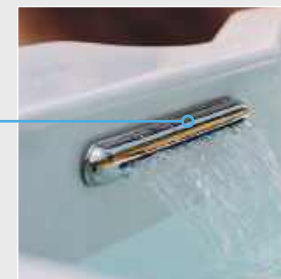

+ Cascata Relax

+ Illuminazione LED

+ Termocopertura

DOTAZIONI STANDARD

*Le vasche OKA1 and OKA2
hanno 1 pompa idromassaggio
e 1 di circolazione

Per ulteriori informazioni sulle dotazioni aggiuntive, vedere pag. 7